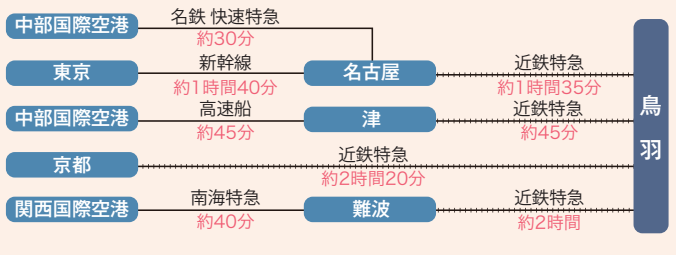

迫力満点!!
はしご車

フライト
シュミレーター体験

ミニSL乗車

セグウェイに
試乗できるよ!!

他にも遊覧船による鳥羽湾クルージング、巡視艇 船内見学、
近鉄の制服を着用しての撮影会、救急車、バトカー、
船に関する展示、お絵かきバス、操船シュミレーター体験、
伊勢湾フェリー船内見学、クイズラリーなど

※10月31日(土)と11月1日(日)では展示・体験内容が異なります。

幅広いジャンルのステージがめじろ押し!!

ステージイベント

場所: 鳥羽マリンターミナル緑地公園

10月31日(土)

- 伊勢の木遣り唄(伊勢市)
- 安乗の人形芝居(志摩市)
- 九鬼水軍太鼓(鳥羽市)
- 南勢牛鬼太鼓(南伊勢町)
- 伊勢志摩ご当地キャラクター紹介
- "JAHGAN'S" "波音Hannong" ライブ

11月1日(日)

- 鳥羽市出身演歌歌手
山川豊 ふるさとコンサート
- 鳥羽市ゆかりのシンガー
"etsuco" "Jam Flavor" ライブ
- 南島豊漁太鼓(南伊勢町)
- "Ustreet" "Gee-Tea" ライブ

※出演者の出演日時が変更になる場合があります。
※佐田浜東公園においてもサブステージにて
アコースティックバンドによる演奏が2日間行われます。

山川豊

アクセス 臨時駐車場あり

シャトル船でみなとオアシスとばFesta2015の会場へ送迎します

鳥羽駅周辺拡大図

車・フェリーでお越しの場合

飛行機・列車でお越しの場合

- 主催** みなとオアシスとばFesta2015実行委員会、みなとオアシス全国協議会(第7回みなとオアシスSea級グルメ全国大会inとば)
- 後援** 国土交通省中部地方整備局、三重県、鳥羽市、伊勢市、志摩市、南伊勢町、一般財団法人伊勢志摩国立公園協会、一般社団法人三重県社会基盤整備協会、一般社団法人ウォーターフロント協会、鳥羽磯部漁業協同組合、鳥羽志摩農業協同組合、一般社団法人鳥羽市観光協会、鳥羽商工会議所、鳥羽市旅館組合連絡協議会、鳥羽市地域公共交通会議