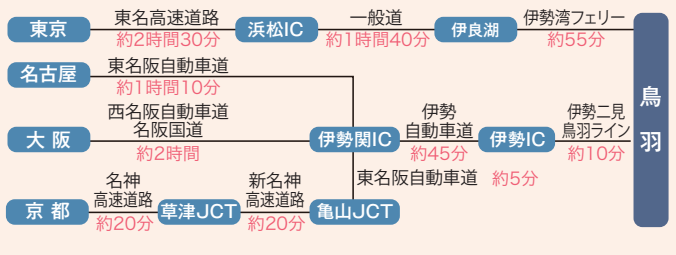

迫力満点!!
はしご車

フライト
シュミレーター体験

ミニSL乗車

セグウェイに
試乗できるよ!!

他にも遊覧船による鳥羽湾クルージング、巡視艇 船内見学、
近鉄の制服を着用しての撮影会、救急車、バトカー、
船に関する展示、お絵かきバス、操船シュミレーター体験、
伊勢湾フェリー船内見学、クイズラリーなど

※10月31日(土)と11月1日(日)では展示・体験内容が異なります。

幅広いジャンルのステージがめじろ押し!!

ステージイベント

場所: 鳥羽マリンターミナル緑地公園

10月31日(土)

- 伊勢の木遣り唄(伊勢市)
- 安乗の人形芝居(志摩市)
- 九鬼水軍太鼓(鳥羽市)
- 南勢牛鬼太鼓(南伊勢町)
- 伊勢志摩ご当地キャラクター紹介
- "JAHGAN'S" "波音Hannong" ライブ

11月1日(日)

- 鳥羽市出身演歌歌手
山川豊 ふるさとコンサート
- 鳥羽市ゆかりのシンガー
"etsuco" "Jam Flavor" ライブ
- 南島豊漁太鼓(南伊勢町)
- "Ustreet" "Gee-Tea" ライブ

※出演者の出演日時が変更になる場合があります。
※佐田浜東公園においてもサブステージにて
アコースティックバンドによる演奏が2日間行われます。

山川豊

アクセス 臨時駐車場あり

シャトル船でみなとオアシスとばFesta2015の会場へ送迎します

鳥羽駅周辺拡大図

車・フェリーでお越しの場合

飛行機・列車でお越しの場合

- 主催** みなとオアシスとばFesta2015実行委員会、みなとオアシス全国協議会(第7回みなとオアシスSea級グルメ全国大会inとば)
- 後援** 国土交通省中部地方整備局、三重県、鳥羽市、伊勢市、志摩市、南伊勢町、一般財団法人伊勢志摩国立公園協会、一般社団法人三重県社会基盤整備協会、一般社団法人ウォーターフロント協会、鳥羽磯部漁業協同組合、鳥羽志摩農業協同組合、一般社団法人鳥羽市観光協会、鳥羽商工会議所、鳥羽市旅館組合連絡協議会、鳥羽市地域公共交通会議