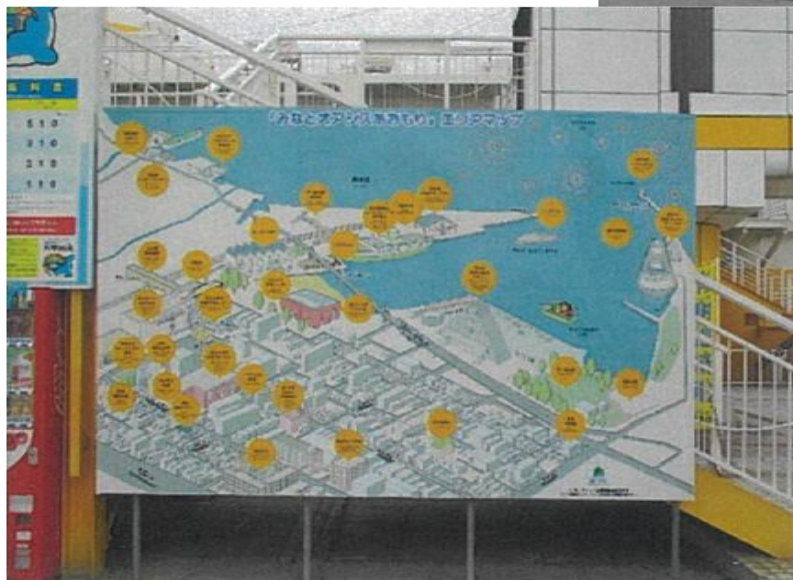

みなとオアシスあおもり みなとオアシスあおもり PR 用看板製作事業

設置前

設置作業

設置後

マーク等明示